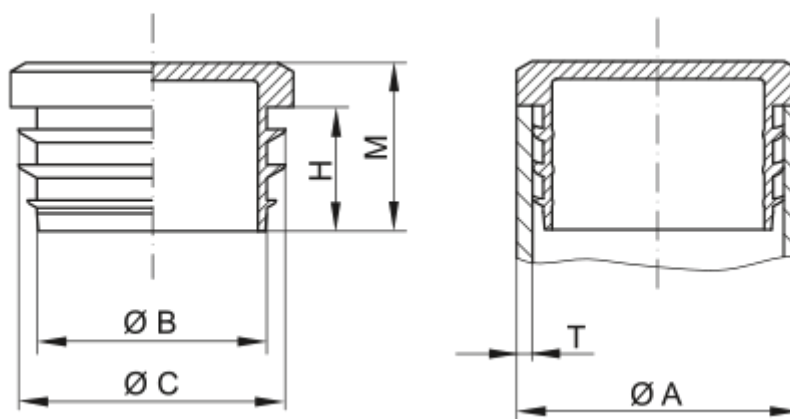

Varenummer: 59GPN320GL3812

Beskrivelse: KLEE Endeprop for rør GPN 320 - 38 (Væg tykkelse 1-2)

## Mål

A = 38

B = 32

C = 36.5

H = 14

M = 19

T = 1-2